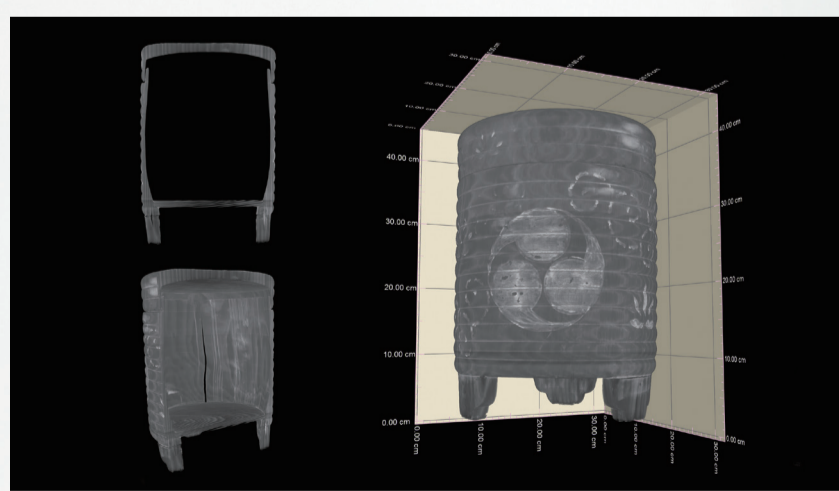

【制作・修復技法の解明】

シントコ(行器)の三次元X線CT解析画像

開催場所/平取町立二風谷アイヌ文化博物館 伝承サロン 主催/平取町立二風谷アイヌ文化博物館 共催/北海道博物館 協力/九州国立博物館

NIBUTANI

Nibutani Ainu Culture Museum

平取町立二風谷アイヌ文化博物館

〒055-0101 北海道沙流郡平取町二風谷 55 【営業時間】9:00～16:30 【TEL】01457-2-2892

<http://www.town.biratori.hokkaido.jp/biratori/nibutani/>

本特別展は下記科学研究費助成事業の成果を基に実施します
科学研究費助成事業：基盤研究C 課題番号：26350383 研究代表者：杉山智昭
課題名：アイヌ民族資料のX線CTによる現況調査および長期保存方針の策定に関する基礎的研究

科研費
KAKENHI